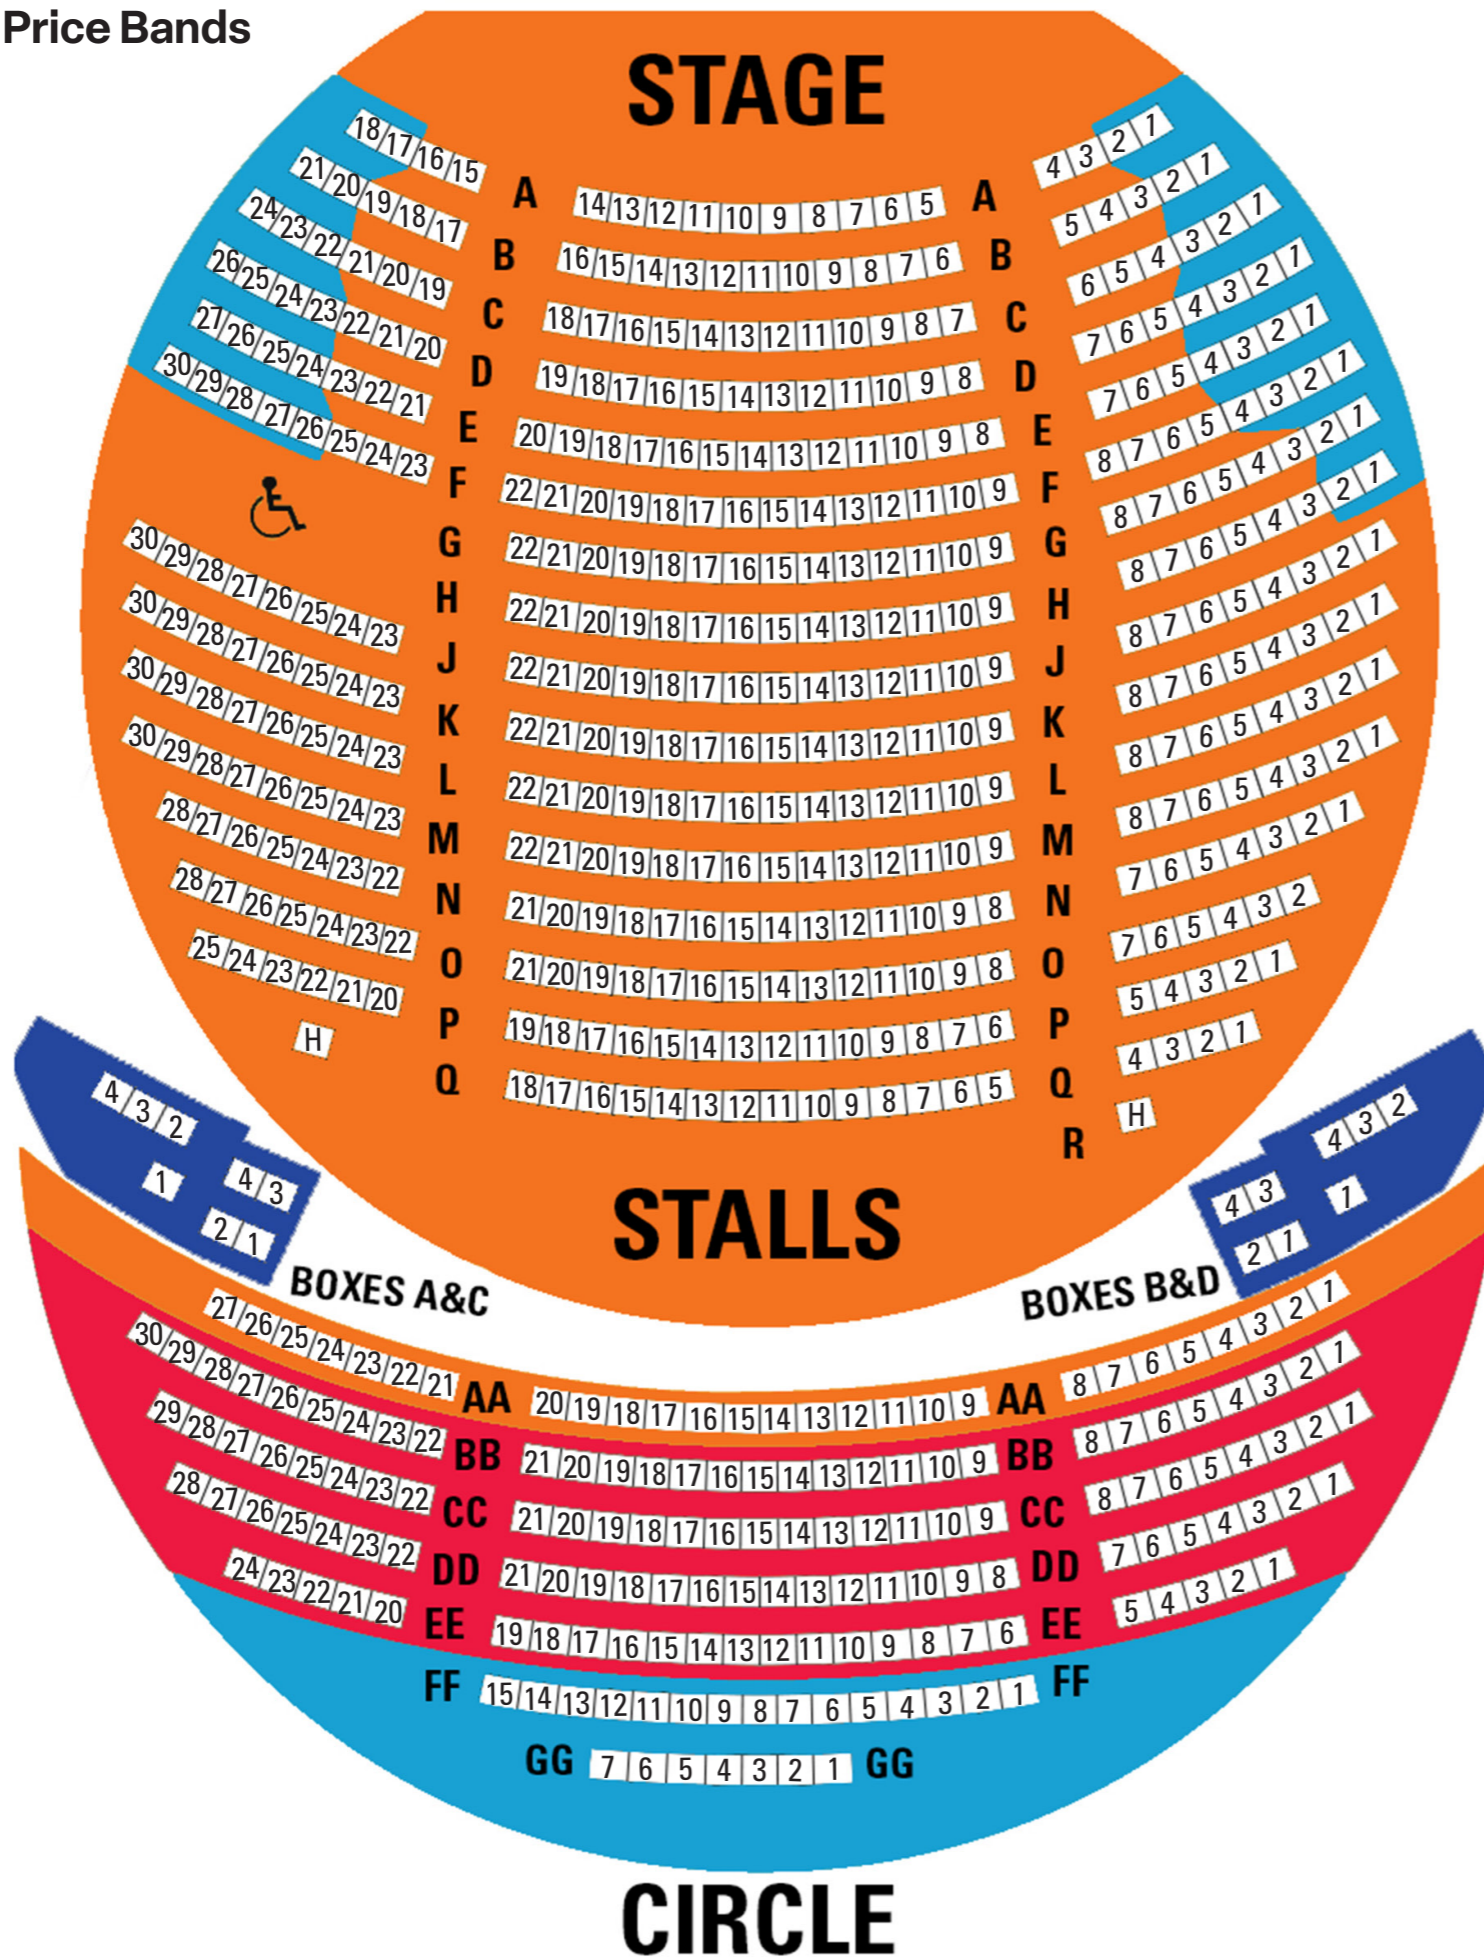

Main House Price Bands

- A
- B
- C
- Boxes

MILL STUDIO
AT THE YVONNE ARNAUD THEATRE

STAGE

A	16	15	14	13	12	11	10	9	8	7	6	5	4	3	2	1
B	16	15	14	13	12	11	10	9	8	7	6	5	4	3	2	1
C	16	15	14	13	12	11	10	9	8	7	6	5	4	3	2	1
D	16	15	14	13	12	11	10	9	8	7	6	5	4	3	2	1
E	16	15	14	13	12	11	10	9	8	7	6	5	4	3	2	1